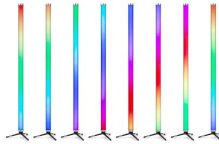

Galerie

Volksbank Rhein Ahr Eifel

IBAN: DE47 5776 1591 0358 0215 00

BIC: GENODED1BNA

Kreissparkasse Vulkaneifel

IBAN: DE23 5865 1240 0000 2891 99

BIC: MALADE51DAU

Lieferdatum entspricht Rechnungsdatum

Gerichtsstand: Daun | Amtsgericht Wittlich | HRA 11698 | Inhaber: Hermann Konrath e.K. | USt-ID-Nr.: DE184370666