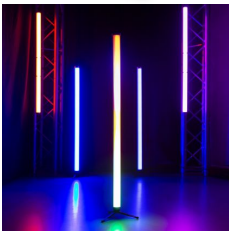

Galerie

Volksbank Rhein Ahr Eifel

IBAN: DE47 5776 1591 0358 0215 00

BIC: GENODED1BNA

Kreissparkasse Vulkaneifel

IBAN: DE23 5865 1240 0000 2891 99

BIC: MALADE51DAU

Lieferdatum entspricht Rechnungsdatum

Gerichtsstand: Daun | Amtsgericht Wittlich | HRA 11698 | Inhaber: Hermann Konrath e.K. | USt-ID-Nr.: DE184370666