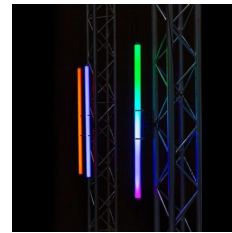

Galerie

Volksbank RheinAhrEifel
IBAN: DE47 5776 1591 0358 0215 00
BIC: GENODE1BNA

Lieferdatum entspricht Rechnungsdatum

Gerichtsstand: Daun | Amtsgericht Wittlich | HRA 11698 | Inhaber: Hermann Konrath e.K. | UStID-Nr.: DE282669648

Kreissparkasse Vulkaneifel
IBAN: DE23 5865 1240 0000 2891 99
BIC: MALADE51DAU