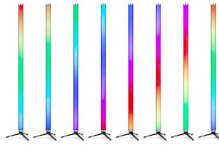

Galerie

Volksbank RheinAhrEifel
IBAN: DE47 5776 1591 0358 0215 00
BIC: GENODE1BNA

Lieferdatum entspricht Rechnungsdatum

Gerichtsstand: Daun | Amtsgericht Wittlich | HRA 11698 | Inhaber: Hermann Konrath e.K. | UStID-Nr.: DE282669648

Kreissparkasse Vulkaneifel
IBAN: DE23 5865 1240 0000 2891 99
BIC: MALADE51DAU