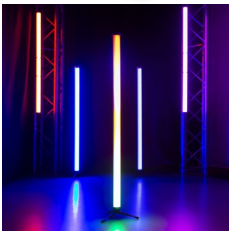

Galerie

Volksbank RheinAhrEifel
IBAN: DE47 5776 1591 0358 0215 00
BIC: GENODE1BNA

Lieferdatum entspricht Rechnungsdatum

Gerichtsstand: Daun | Amtsgericht Wittlich | HRA 11698 | Inhaber: Hermann Konrath e.K. | UStID-Nr.: DE282669648

Kreissparkasse Vulkaneifel
IBAN: DE23 5865 1240 0000 2891 99
BIC: MALADE51DAU