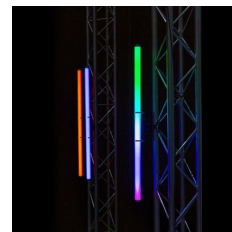

Galerie

Volksbank Rhein Ahr Eifel

IBAN: DE47 5776 1591 0358 0215 00

BIC: GENODED1BNA

Kreissparkasse Vulkaneifel

IBAN: DE23 5865 1240 0000 2891 99

BIC: MALADE51DAU

Lieferdatum entspricht Rechnungsdatum

Gerichtsstand: Daun | Amtsgericht Wittlich | HRA 11698 | Inhaber: Hermann Konrath e.K. | USt-ID-Nr.: DE184370666