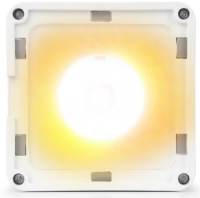

Volksbank Rhein Ahr Eifel

IBAN: DE47 5776 1591 0358 0215 00

BIC: GENODE1BNA

Kreissparkasse Vulkaneifel

IBAN: DE23 5865 1240 0000 2891 99

BIC: MALADE51DAU

Lieferdatum entspricht Rechnungsdatum

Gerichtsstand: Daun | Amtsgericht Wittlich | HRA 11698 | Inhaber: Hermann Konrath e.K. | USt-ID-Nr.: DE184370666