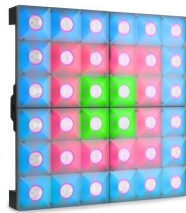

Galerie

Volksbank Rhein Ahr Eifel

IBAN: DE47 5776 1591 0358 0215 00

BIC: GENODE1BNA

Kreissparkasse Vulkaneifel

IBAN: DE23 5865 1240 0000 2891 99

BIC: MALADE51DAU

Lieferdatum entspricht Rechnungsdatum

Gerichtsstand: Daun | Amtsgericht Wittlich | HRA 11698 | Inhaber: Hermann Konrath e.K. | USt-ID-Nr.: DE184370666