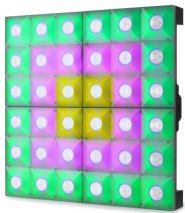

Galerie

Volksbank Rhein Ahr Eifel

IBAN: DE47 5776 1591 0358 0215 00

BIC: GENODE1BNA

Kreissparkasse Vulkaneifel

IBAN: DE23 5865 1240 0000 2891 99

BIC: MALADE51DAU

Lieferdatum entspricht Rechnungsdatum

Gerichtsstand: Daun | Amtsgericht Wittlich | HRA 11698 | Inhaber: Hermann Konrath e.K. | USt-ID-Nr.: DE184370666