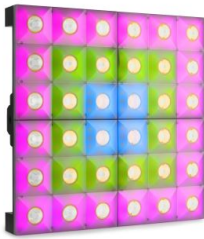

MUSIKHAUS
MÜLLER

Artikelnummer: 25be982

 Lieferung in 1-5 Tagen*

Momentan nicht testbereit.

beamZ pro LCB366 Hybrid LED Panel Pixelsteuerung

beamZ pro
LCB366 Hybrid
LED Panel
Pixelsteuerung

299 €

inkl. MwSt., inkl. Versand

Spare 3 % bei Vorkasse. Zahle **290,03 €**.

30 Tage Rückgaberecht.

Beschreibung

Das LCB388 ist ein Hybrid-LED-Panel mit 36 3×3 W warmweißen LEDs und 216 x SMD-RGB-LEDs für einen spektakulären Hintergrundbeleuchtungseffekt. Die LEDs können für atemberaubende Lauflichteffekte in einzelnen Pixeln programmiert werden. Wenn Sie das Gerät im Standalone-Modus verwenden, gibt es vorprogrammierte Shows, die Sie automatisch oder musikgesteuert abspielen können. Im RGB-Modus (für Hintergrundlicht) können Sie auch Ihre eigene Farbmischung erstellen. Der zusätzliche Stromanschlussausgang ermöglicht es Ihnen, die Stromversorgung mehrerer Einheiten einfach in einer einzigen Steckdose zusammenzufassen. Es ist außerdem mit einem Rigging-System ausgestattet, mit dem Sie schnell und einfach eine LED-Wand aufbauen können.

- 36x 3W Warmweiße LEDs für scharfe 5° Lichtstrahlen
- 216x SMD RGB LEDs (Hintergrundbeleuchtung)
- Einzelpixelsteuerung
- RDM/DMX Protokolls
- Eingebaute Programme
- Lautloser Betrieb, natürliches Konvektionskühlsystem
- Multifunktionale Halterung
- OLED Farbdisplay
- Power Connector-TR-Anschluss Eingang/Ausgang

MUSIKHAUS
MÜLLER

Eigenschaften

Scheinwerfer	
LED Anzahl	36
LED Leistung	108 Watt
Farbmischung	RGB/WW
Lampenart	x in 1
Standfüße	X
Gehäusefarbe	schwarz
IP-Schutzklasse	IP20
Abstrahlwinkel	5°
Master/Slave	✓
Musiksteuerung	X
Lüfterlos	✓
Flimmerfrei	X
inkl. Fernbedienung	X
Hersteller	beamZ PRO
Verkaufseinheit	1 Stück