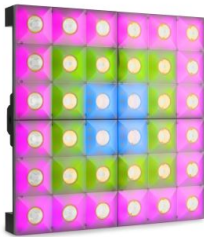

MUSIKHAUS
MÜLLER

Artikelnummer: 25be982

 Lieferung in 1-5 Tagen*

Momentan nicht testbereit.

beamZ pro LCB366 Hybrid LED Panel Pixelsteuerung

beamZ pro
LCB366 Hybrid
LED Panel
Pixelsteuerung

419 €

inkl. MwSt., inkl. Versand

Spare 3 % bei Vorkasse. Zahle 406,43 €.

Beschreibung

Das LCB388 ist ein Hybrid-LED-Panel mit 36 3×3 W warmweißen LEDs und 216 x SMD-RGB-LEDs für einen spektakulären Hintergrundbeleuchtungseffekt. Die LEDs können für atemberaubende Lauflichteffekte in einzelnen Pixeln programmiert werden. Wenn Sie das Gerät im Standalone-Modus verwenden, gibt es vorprogrammierte Shows, die Sie automatisch oder musikgesteuert abspielen können. Im RGB-Modus (für Hintergrundlicht) können Sie auch Ihre eigene Farbmischung erstellen. Der zusätzliche Stromanschlussausgang ermöglicht es Ihnen, die Stromversorgung mehrerer Einheiten einfach in einer einzigen Steckdose zusammenzufassen. Es ist außerdem mit einem Rigging-System ausgestattet, mit dem Sie schnell und einfach eine LED-Wand aufbauen können.

- 36x 3W Warmweiße LEDs für scharfe 5° Lichtstrahlen
- 216x SMD RGB LEDs (Hintergrundbeleuchtung)
- Einzelpixelsteuerung
- RDM/DMX Protokolls
- Eingebaute Programme
- Lautloser Betrieb, natürliches Konvektionskühlsystem
- Multifunktionale Halterung
- OLED Farbdisplay
- Power Connector-TR-Anschluss Eingang/Ausgang

MUSIKHAUS
MÜLLER

Eigenschaften

Scheinwerfer	
LED Anzahl	36
LED Leistung	108 Watt
Farbmischung	RGB/WW
Lampenart	x in 1
Standfüße	x
Gehäusefarbe	schwarz
IP-Schutzklasse	IP20
Abstrahlwinkel	5°
Master/Slave	✓
Musiksteuerung	x
Lüfterlos	✓
Flimmerfrei	x
inkl. Fernbedienung	x
Hersteller	beamZ PRO
Verkaufseinheit	1 Stück