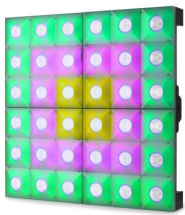

Galerie

Volksbank Rhein Ahr Eifel

IBAN: DE47 5776 1591 0358 0215 00

BIC: GENODE1BNA

Kreissparkasse Vulkaneifel

IBAN: DE23 5865 1240 0000 2891 99

BIC: MALADE51DAU

Lieferdatum entspricht Rechnungsdatum

Gerichtsstand: Daun | Amtsgericht Wittlich | HRA 11698 | Inhaber: Hermann Konrath e.K. | USt-ID-Nr.: DE184370666