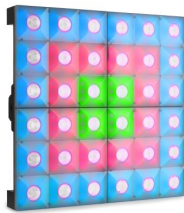

Galerie

Volksbank Rhein Ahr Eifel

IBAN: DE47 5776 1591 0358 0215 00

BIC: GENODE1BNA

Kreissparkasse Vulkaneifel

IBAN: DE23 5865 1240 0000 2891 99

BIC: MALADE51DAU

Lieferdatum entspricht Rechnungsdatum

Gerichtsstand: Daun | Amtsgericht Wittlich | HRA 11698 | Inhaber: Hermann Konrath e.K. | USt-ID-Nr.: DE184370666