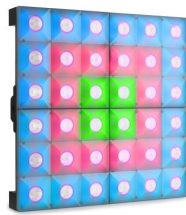

Galerie

Volksbank Rhein Ahr Eifel

IBAN: DE47 5776 1591 0358 0215 00

BIC: GENODE1BNA

Kreissparkasse Vulkaneifel

IBAN: DE23 5865 1240 0000 2891 99

BIC: MALADE51DAU

Lieferdatum entspricht Rechnungsdatum

Gerichtsstand: Daun | Amtsgericht Wittlich | HRA 11698 | Inhaber: Hermann Konrath e.K. | USt-ID-Nr.: DE184370666