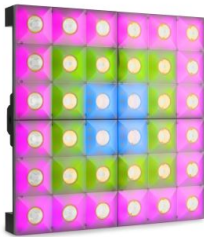

MUSIKHAUS
MÜLLER

Artikelnummer: 25be982

 Lieferung in 1-5 Tagen*

Momentan nicht testbereit.

beamZ pro LCB366 Hybrid LED Panel Pixelsteuerung

 beamZ

beamZ pro
LCB366 Hybrid
LED Panel
Pixelsteuerung

299 €

inkl. MwSt., inkl. Versand

Spare 3 % bei Vorkasse. Zahle **290,03 €**.

30 Tage Rückgaberecht.

Beschreibung

Das LCB388 ist ein Hybrid-LED-Panel mit 36 3×3 W warmweißen LEDs und 216 x SMD-RGB-LEDs für einen spektakulären Hintergrundbeleuchtungseffekt. Die LEDs können für atemberaubende Lauflichteffekte in einzelnen Pixeln programmiert werden. Wenn Sie das Gerät im Standalone-Modus verwenden, gibt es vorprogrammierte Shows, die Sie automatisch oder musikgesteuert abspielen können. Im RGB-Modus (für Hintergrundlicht) können Sie auch Ihre eigene Farbmischung erstellen. Der zusätzliche Stromanschlussausgang ermöglicht es Ihnen, die Stromversorgung mehrerer Einheiten einfach in einer einzigen Steckdose zusammenzufassen. Es ist außerdem mit einem Rigging-System ausgestattet, mit dem Sie schnell und einfach eine LED-Wand aufbauen können.

- 36x 3W Warmweiße LEDs für scharfe 5° Lichtstrahlen
- 216x SMD RGB LEDs (Hintergrundbeleuchtung)
- Einzelpixelsteuerung
- RDM/DMX Protokolls
- Eingebaute Programme
- Lautloser Betrieb, natürliches Konvektionskühlsystem
- Multifunktionale Halterung
- OLED Farbdisplay
- Power Connector-TR-Anschluss Eingang/Ausgang

MUSIKHAUS
MÜLLER

Eigenschaften

Scheinwerfer	
LED Anzahl	36
LED Leistung	108 Watt
Farbmischung	RGB/WW
Lampenart	x in 1
Standfüße	X
Gehäusefarbe	schwarz
IP-Schutzklasse	IP20
Abstrahlwinkel	5°
Master/Slave	✓
Musiksteuerung	X
Lüfterlos	✓
Flimmerfrei	X
inkl. Fernbedienung	X
Hersteller	beamZ PRO
Verkaufseinheit	1 Stück