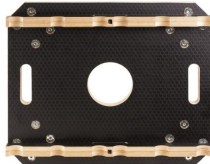

Galerie

Volksbank Rhein Ahr Eifel

IBAN: DE47 5776 1591 0358 0215 00

BIC: GENODED1BNA

Kreissparkasse Vulkaneifel

IBAN: DE23 5865 1240 0000 2891 99

BIC: MALADE51DAU

Lieferdatum entspricht Rechnungsdatum

Gerichtsstand: Daun | Amtsgericht Wittlich | HRA 11698 | Inhaber: Hermann Konrath e.K. | USt-ID-Nr.: DE184370666