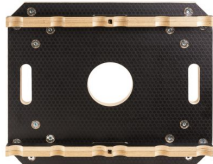

Galerie

Volksbank Rhein Ahr Eifel

IBAN: DE47 5776 1591 0358 0215 00

BIC: GENODE33HAN

Kreissparkasse Vulkaneifel

IBAN: DE23 5865 1240 0000 2891 99

BIC: MALADE33DAU

Lieferdatum entspricht Rechnungsdatum

Gerichtsstand: Daun | Amtsgericht Wittlich | HRA 11698 | Inhaber: Hermann Konrath e.K. | USt-ID-Nr.: DE184370666