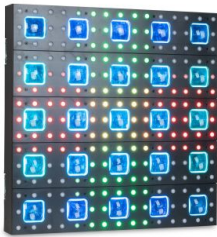

MUSIKHAUS  
MÜLLER

Artikelnummer: 25be1112

 Lieferung in 1-5 Tagen\*

Momentan nicht testbereit.

LED Panel

beamZPro  
LCBP450 Combi  
LED Panel PIX

**529 €**

inkl. MwSt., inkl. Versand

## Beschreibung

Die LCBP450 ist ein beeindruckendes Hybrid LED-Panel mit 25 leistungsstarken 10 W RGBW-LEDs hinter Präzisionslinsen und 200 RGB-SMD-LEDs für einen atemberaubenden Hintergrundbeleuchtungseffekt. Dank anpassbarer Muster und dynamischer Lauflichteffekte sorgt diese Leuchte für ein visuelles Spektakel auf jeder Veranstaltung. Im Standalone-Modus stehen vorprogrammierte Shows zur Verfügung, die automatisch ablaufen oder auf Geräusche reagieren. Der RGB-Modus ermöglicht es Ihnen außerdem, eigene Farbkombinationen für die Hintergrundbeleuchtung zu erstellen. Der integrierte Stromanschluss erleichtert die Reihenschaltung mehrerer Geräte und optimiert so die Einrichtung und das Kabelmanagement.

- Multifunktionales Hybrid-LED-Panel
- 25x RGBW-LEDs mit Linsen
- 200x RGB SMD-LEDs
- RGB- und WW-Farbmischung
- DMX512, Standalone- und Master/Slave-Modus
- Steuerbar mit der Madrix-Software über die RJ45-Verbindung
- 30 automatische Programme mit einstellbarer Geschwindigkeit
- 30 Soundprogramme mit einstellbarer Geschwindigkeit
- Einstellbare Geschwindigkeit
- Lüftergekühltes Metallgehäuse
- Verschiedene Dimmerkurven einstellbar
- P-Con Stromanschluss Ein-/Ausgang

## Eigenschaften

LED Anzahl	25
LED Leistung	250 Watt
Farbmischung	RGBW
Lampenart	x in 1
Gehäusefarbe	Schwarz
IP-Schutzklasse	IP20
Master/Slave	✓
Musiksteuerung	✓
inkl. Fernbedienung	X
Hersteller	beamZ PRO
Verkaufseinheit	1 Stück