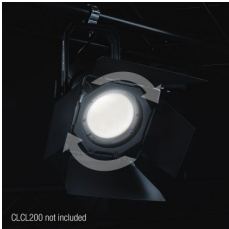

Volksbank Rhein Ahr Eifel

IBAN: DE47 5776 1591 0358 0215 00

BIC: GENODE33HAN

Kreissparkasse Vulkaneifel

IBAN: DE23 5865 1240 0000 2891 99

BIC: MALADE33DAU

Lieferdatum entspricht Rechnungsdatum

Gerichtsstand: Daun | Amtsgericht Wittlich | HRA 11698 | Inhaber: Hermann Konrath e.K. | USt-ID-Nr.: DE184370666