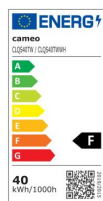

Volksbank Rhein Ahr Eifel

IBAN: DE47 5776 1591 0358 0215 00

BIC: GENODE1BNA

Kreissparkasse Vulkaneifel

IBAN: DE23 5865 1240 0000 2891 99

BIC: MALADE51DAU

Lieferdatum entspricht Rechnungsdatum

Gerichtsstand: Daun | Amtsgericht Wittlich | HRA 11698 | Inhaber: Hermann Konrath e.K. | USt-ID-Nr.: DE184370666