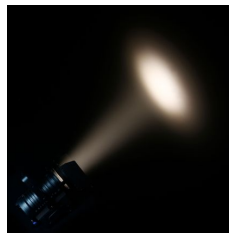

Galerie

Volksbank Rhein Ahr Eifel

IBAN: DE47 5776 1591 0358 0215 00

BIC: GENODED1BNA

Kreissparkasse Vulkaneifel

IBAN: DE23 5865 1240 0000 2891 99

BIC: MALADE51DAU

Lieferdatum entspricht Rechnungsdatum

Gerichtsstand: Daun | Amtsgericht Wittlich | HRA 11698 | Inhaber: Hermann Konrath e.K. | USt-ID-Nr.: DE184370666