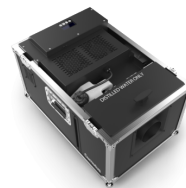

Galerie

Volksbank Rhein Ahr Eifel

IBAN: DE47 5776 1591 0358 0215 00

BIC: GENODE33HAN

Kreissparkasse Vulkaneifel

IBAN: DE23 5865 1240 0000 2891 99

BIC: MALADE33DAU

Lieferdatum entspricht Rechnungsdatum

Gerichtsstand: Daun | Amtsgericht Wittlich | HRA 11698 | Inhaber: Hermann Konrath e.K. | USt-ID-Nr.: DE184370666