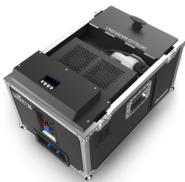

Galerie

Volksbank Rhein Ahr Eifel

IBAN: DE47 5776 1591 0358 0215 00

BIC: GENODE33HAN

Kreissparkasse Vulkaneifel

IBAN: DE23 5865 1240 0000 2891 99

BIC: MALADE33DAU

Lieferdatum entspricht Rechnungsdatum

Gerichtsstand: Daun | Amtsgericht Wittlich | HRA 11698 | Inhaber: Hermann Konrath e.K. | USt-ID-Nr.: DE184370666