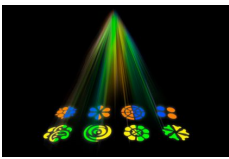

Volksbank Rhein Ahr Eifel

IBAN: DE47 5776 1591 0358 0215 00

BIC: GENODED1BNA

Kreissparkasse Vulkaneifel

IBAN: DE23 5865 1240 0000 2891 99

BIC: MALADE51DAU

Lieferdatum entspricht Rechnungsdatum

Gerichtsstand: Daun | Amtsgericht Wittlich | HRA 11698 | Inhaber: Hermann Konrath e.K. | USt-ID-Nr.: DE184370666