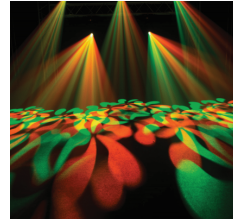

Volksbank Rhein Ahr Eifel

IBAN: DE47 5776 1591 0358 0215 00

BIC: GENODED1BNA

Kreissparkasse Vulkaneifel

IBAN: DE23 5865 1240 0000 2891 99

BIC: MALADE51DAU

Lieferdatum entspricht Rechnungsdatum

Gerichtsstand: Daun | Amtsgericht Wittlich | HRA 11698 | Inhaber: Hermann Konrath e.K. | USt-ID-Nr.: DE184370666