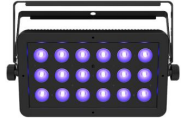

Volksbank Rhein Ahr Eifel

IBAN: DE47 5776 1591 0358 0215 00

BIC: GENODED1BNA

Kreissparkasse Vulkaneifel

IBAN: DE23 5865 1240 0000 2891 99

BIC: MALADE51DAU

Lieferdatum entspricht Rechnungsdatum

Gerichtsstand: Daun | Amtsgericht Wittlich | HRA 11698 | Inhaber: Hermann Konrath e.K. | USt-ID-Nr.: DE184370666