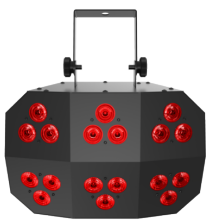

Galerie

Volksbank Rhein Ahr Eifel
IBAN: DE47 5776 1591 0358 0215 00
BIC: GENODE1BNA

Kreissparkasse Vulkaneifel
IBAN: DE23 5865 1240 0000 2891 99
BIC: MALADE51DAU

Lieferdatum entspricht Rechnungsdatum
Gerichtsstand: Daun | Amtsgericht Wittlich | HRA 11698 | Inhaber: Hermann Konrath e.K. | USt-ID-Nr.: DE184370666