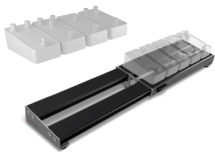

☒
Spare 3% bei Vorkasse. Zahle **86,33 €**.

↩
30 Tage Rückgaberecht.

Beschreibung

Das XPND Pedalboard lässt sich individuell an deine Bedürfnisse anpassen. Dank der patentierten Teleskoptechnologie kannst du im Handumdrehen die Größe des XPND an die Anzahl deiner Effektgeräte auf dem Pedalboard anpassen. Damit stehen dir beinahe unendlich viele Kombinationsmöglichkeiten zur Verfügung. Darüber hinaus verfügt XPND über ein einzigartiges Kabelmanagementsystem sowie Klettverschlusschlaufen, die für Ordnung sorgen und das Auswechseln der Effektgeräte zum Kinderspiel machen.

- Durch das patentierte Teleskopdesign lässt sich die Größe an deine Bedürfnisse anpassen
- leichten extrem stabilen Aluminiumkonstruktion
- Innovatives Kabelmanagement verhindert verhedderte und verknotete Kabel
- Klettverschlusschlaufen bieten dauerhaften Halt beim Wechsel deiner Pedals.
- Maße (eingefahren) : 34,9 x 6,5 x 14,8 cm
- Maße (ausgefahren) : 62,6 x 6,5 x 14,8 cm
- Gewicht : 1,5 kg

Im Lieferumfang enthalten:

- 1 x ausziehbares Pedalboard
- 4 x Clips für Kabelführung
- 1 x Inbus für Montage
- Klettstreifen (ca. 130 cm)

Volksbank Rhein Ahr Eifel

IBAN: DE47 5776 1591 0358 0215 00

BIC: GENODE1BNA

MUSIKHAUS
MÜLLER

Eigenschaften

Hersteller	D'Addario
Verkaufseinheit	1 Stück

Galerie

Volksbank Rhein Ahr Eifel
IBAN: DE47 5776 1591 0358 0215 00
BIC: GENODE33HAN

Kreissparkasse Vulkaneifel
IBAN: DE23 5865 1240 0000 2891 99
BIC: MALADE33DAU