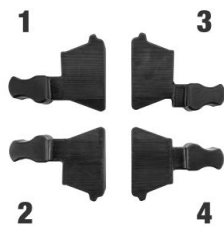

MUSIKHAUS
MÜLLER

Artikelnummer: 13DE453

 Lieferung in 1-5 Tagen*

Momentan nicht testbereit.

Defender 3 Modulsystem – Adapter Set zur Verbindung Mittelteil/Rampe mit Defender 3 Kabelbrücke (85002)

DEFENDER

Defender 3 2D Adapter Set

98 €

inkl. MwSt., inkl. Versand

Spare 3% bei Vorkasse. Zahle 95,06 €.

30 Tage Rückgaberecht.

Beschreibung

- Adapter Set bestehend aus 4 Adaptern (2 Paare L+R) zur Verbindung des Defender 3 Modulsystems mit Defender 3 Kabelbrücken (85002)
- Hergestellt aus extrem robustem und bruchsicherem TPU
- Beständig gegen Öl, Säure, Lösungsmittel und Benzin
- Made in Germany
- Vier Stück im Set

Spezifikationen

- Produktart Kabelbrückenzubehör
- Typ Verbindungszapfen
- Material Polyurethan
- Farbe Schwarz
- Gewicht 0,56 kg

Eigenschaften

Hersteller	Defender
Verkaufseinheit	1 Stück

Volksbank Rhein Ahr Eifel