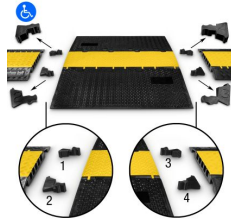

Galerie

Volksbank Rhein Ahr Eifel

IBAN: DE47 5776 1591 0358 0215 00

BIC: GENODE33HAN

Kreissparkasse Vulkaneifel

IBAN: DE23 5865 1240 0000 2891 99

BIC: MALADE51DAU

Lieferdatum entspricht Rechnungsdatum

Gerichtsstand: Daun | Amtsgericht Wittlich | HRA 11698 | Inhaber: Hermann Konrath e.K. | USt-ID-Nr.: DE184370666