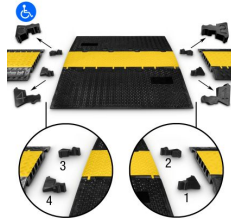

Galerie

Volksbank Rhein Ahr Eifel

IBAN: DE47 5776 1591 0358 0215 00

BIC: GENODED1BNA

Kreissparkasse Vulkaneifel

IBAN: DE23 5865 1240 0000 2891 99

BIC: MALADE51DAU

Lieferdatum entspricht Rechnungsdatum

Gerichtsstand: Daun | Amtsgericht Wittlich | HRA 11698 | Inhaber: Hermann Konrath e.K. | USt-ID-Nr.: DE184370666