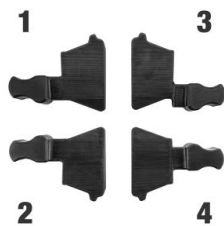

MUSIKHAUS
MÜLLER

Artikelnummer: 13DE458

Verfügbar ab dem 08.06.2026*

Momentan nicht testbereit.

Midi 5 Modulsystem – Adapterset zur Verbindung Mittelteil/Rampe mit Midi Kabelbrücke (85300/301)

DEFENDER

Defender MIDI 5 2D Adapter Set

109 €

inkl. MwSt., inkl. Versand

Spare 3% bei Vorkasse. Zahle 105,73 €.

30 Tage Rückgaberecht.

Beschreibung

- Adapter Set bestehend aus 4 Adaptern (2 Paare L+R) zur Verbindung des Midi 5 Modulsystems mit Defender Midi Kabelbrücken (85300/301)
- Für einfache Verbindung zwischen den Defender Midi Kabelbrücken und dem Midi 5 Modulsystem
- Hergestellt aus extrem robustem und bruch sicherem TPU
- Schwer entflammbar nach DIN EN 13501-1 (ausstehend)
- TÜV SÜD zertifiziert (ausstehend)
- Beständig gegen Öl, Säure, Lösungsmittel und Benzin
- Made in Germany
- Vier Stück im Set
- Material Polyurethan
- Farbe schwarz
- Gewicht 0,56 kg