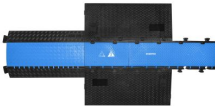

Volksbank Rhein Ahr Eifel

IBAN: DE47 5776 1591 0358 0215 00

BIC: GENODE1BNA

Kreissparkasse Vulkaneifel

IBAN: DE23 5865 1240 0000 2891 99

BIC: MALADE51DAU

Lieferdatum entspricht Rechnungsdatum

Gerichtsstand: Daun | Amtsgericht Wittlich | HRA 11698 | Inhaber: Hermann Konrath e.K. | USt-ID-Nr.: DE184370666