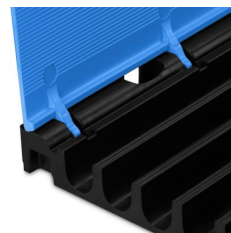

Galerie

Volksbank Rhein Ahr Eifel

IBAN: DE47 5776 1591 0358 0215 00

BIC: GENODE33BNA

Kreissparkasse Vulkaneifel

IBAN: DE23 5865 1240 0000 2891 99

BIC: MALADE51DAU

Lieferdatum entspricht Rechnungsdatum

Gerichtsstand: Daun | Amtsgericht Wittlich | HRA 11698 | Inhaber: Hermann Konrath e.K. | USt-ID-Nr.: DE184370666