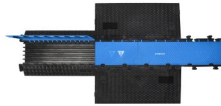

Volksbank Rhein Ahr Eifel

IBAN: DE47 5776 1591 0358 0215 00

BIC: GENODE1BNA

Kreissparkasse Vulkaneifel

IBAN: DE23 5865 1240 0000 2891 99

BIC: MALADE51DAU

Lieferdatum entspricht Rechnungsdatum

Gerichtsstand: Daun | Amtsgericht Wittlich | HRA 11698 | Inhaber: Hermann Konrath e.K. | USt-ID-Nr.: DE184370666