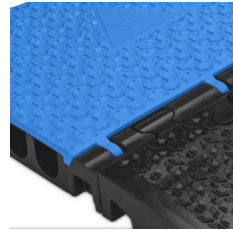

Volksbank Rhein Ahr Eifel

IBAN: DE47 5776 1591 0358 0215 00

BIC: GENODE1BNA

Kreissparkasse Vulkaneifel

IBAN: DE23 5865 1240 0000 2891 99

BIC: MALADE51DAU

Lieferdatum entspricht Rechnungsdatum

Gerichtsstand: Daun | Amtsgericht Wittlich | HRA 11698 | Inhaber: Hermann Konrath e.K. | USt-ID-Nr.: DE184370666