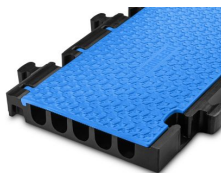

Galerie

Volksbank Rhein Ahr Eifel

IBAN: DE47 5776 1591 0358 0215 00

BIC: GENODE33BNA

Kreissparkasse Vulkaneifel

IBAN: DE23 5865 1240 0000 2891 99

BIC: MALADE51DAU

Lieferdatum entspricht Rechnungsdatum

Gerichtsstand: Daun | Amtsgericht Wittlich | HRA 11698 | Inhaber: Hermann Konrath e.K. | USt-ID-Nr.: DE184370666