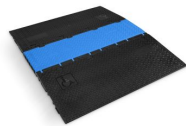

Volksbank Rhein Ahr Eifel

IBAN: DE47 5776 1591 0358 0215 00

BIC: GENODE1BNA

Kreissparkasse Vulkaneifel

IBAN: DE23 5865 1240 0000 2891 99

BIC: MALADE51DAU

Lieferdatum entspricht Rechnungsdatum

Gerichtsstand: Daun | Amtsgericht Wittlich | HRA 11698 | Inhaber: Hermann Konrath e.K. | USt-ID-Nr.: DE184370666