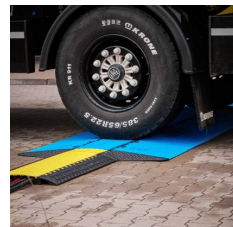

Volksbank Rhein Ahr Eifel

IBAN: DE47 5776 1591 0358 0215 00

BIC: GENODE1BNA

Kreissparkasse Vulkaneifel

IBAN: DE23 5865 1240 0000 2891 99

BIC: MALADE51DAU

Lieferdatum entspricht Rechnungsdatum

Gerichtsstand: Daun | Amtsgericht Wittlich | HRA 11698 | Inhaber: Hermann Konrath e.K. | USt-ID-Nr.: DE184370666