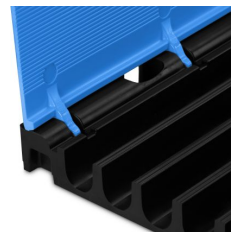

Galerie

Volksbank Rhein Ahr Eifel

IBAN: DE47 5776 1591 0358 0215 00

BIC: GENODE33HAN

Kreissparkasse Vulkaneifel

IBAN: DE23 5865 1240 0000 2891 99

BIC: MALADE33DAU

Lieferdatum entspricht Rechnungsdatum

Gerichtsstand: Daun | Amtsgericht Wittlich | HRA 11698 | Inhaber: Hermann Konrath e.K. | USt-ID-Nr.: DE184370666