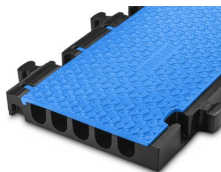

Galerie

Volksbank Rhein Ahr Eifel

IBAN: DE47 5776 1591 0358 0215 00

BIC: GENODE33HAN

Kreissparkasse Vulkaneifel

IBAN: DE23 5865 1240 0000 2891 99

BIC: MALADE33DAU

Lieferdatum entspricht Rechnungsdatum

Gerichtsstand: Daun | Amtsgericht Wittlich | HRA 11698 | Inhaber: Hermann Konrath e.K. | USt-ID-Nr.: DE184370666