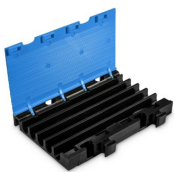

Galerie

Volksbank Rhein Ahr Eifel

IBAN: DE47 5776 1591 0358 0215 00

BIC: GENODE33HAN

Kreissparkasse Vulkaneifel

IBAN: DE23 5865 1240 0000 2891 99

BIC: MALADE33DAU

Lieferdatum entspricht Rechnungsdatum

Gerichtsstand: Daun | Amtsgericht Wittlich | HRA 11698 | Inhaber: Hermann Konrath e.K. | USt-ID-Nr.: DE184370666