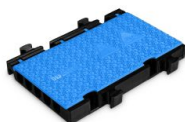

Artikelnummer: 13DE460

 Lieferung in 1-5 Tagen*

Momentan nicht testbereit.

Midi 5 2D Blu Modulsystem für rollstuhlgerechten Übergang - halbe Version

DEFENDER

Defender MIDI 5
2D BLU HV

110 €

inkl. MwSt., inkl. Versand

Spare 3 % bei Vorkasse. Zahle **106,70 €**.

30 Tage Rückgaberecht.

Beschreibung

- Hochbelastbare Allround-Kabelbrücke mit 3D-Lasergrip Anti-Rutsch-Oberfläche aus blauem, recyceltem Polyurethan
- Blauer, recyclebarer Polyurethan-Deckel mit hoher Warnwirkung, sicherer Verriegelung und patentiertem selbstreinigendem Deckel-Scharnier
- Einfacher, multidirektionaler modularer Aufbau mit uneingeschränkter Erweiterbarkeit in Breite und Länge
- Vollständig kompatibel mit Defender MIDI Kabelbrücken
- 5 Kanäle mit 34,5 x 38,6 mm
- Belastbarkeit ca. 5 t / 20 x 20 cm
- Hergestellt aus extrem robustem und bruchsicherem TPU
- Maße: 50 x 5,4 x 32,5 cm
- Beständig gegen Öl, Benzin und kurzfristigen Kontakt mit Lösungsmitteln
- Made in Germany

Spezifikationen

- Produktart Kabelbrücken
- Typ 5-Kanäle
- Länge 500 mm
- Höhe 54 mm
- Breite 325 mm
- Anzahl Kanäle 5

Volksbank Rhein Ahr Eifel

IBAN: DE47 5776 1591 0358 0215 00

BIC: GENODE1BNA

Kreissparkasse Vulkaneifel

- reite Kanal 1 34,5 mm
- Höhe Kanal 1 38,6 mm
- Breite Kanal 2 34,5 mm
- Höhe Kanal 2 38,6 mm
- Breite Kanal 3 34,5 mm
- Höhe Kanal 3 38,6 mm
- Breite Kanal 4 34,5 mm
- Höhe Kanal 4 38,6 mm
- Breite Kanal 5 34,5 mm
- Höhe Kanal 5 38,6 mm
- Material Polyurethan
- Belastbarkeit Ca. 5 t bei einer Fläche von 20 x 20 cm
- Chemikalienresistenz Benzinbeständig, Kurzfristiger Kontakt mit Lösungsmitteln,
- Ölbeständig
- Härtebereich 88 Shore \pm 4 A Shore Shore
- Temperaturbereich -30°C - 60° °C
- Gewicht 5,1 kg
- Besonderheit 2D-Kabelbrücke (in Länge und Breite Modular)