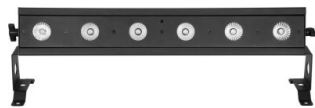

MUSIKHAUS
MÜLLER

Artikelnummer: 25EU526

 Lieferung in 1-5 Tagen*

Momentan nicht testbereit.

Akku-Lichteffektleiste mit RGBW-LEDs und IR-Fernbedienung

eurolite®

Eurolite AKKU
Bar-6 Entry QCL
RGBW Bar

153 €

inkl. MwSt., inkl. Versand

Spare 3% bei Vorkasse. Zahle **148,41 €**.

30 Tage Rückgaberecht.

Beschreibung

- Akku-Lichteffektleiste mit RGBW-LEDs und IR-Fernbedienung
- Kabellos, flexibel und vielseitig einsetzbar
- Ausgestattet mit 6 x 8-W-QCL-LEDs in Rot, Grün, Blau und Weiß
- Betrieb über Netzanschluss oder eingebautem Lithium-Ionen-Akku mit bis zu 15 Stunden Betriebszeit (je nach verwendetem Programm)
- Ladedauer 3 Stunden
- Energiesparmodus
- Auto-, Sound-, Master/Slave- und DMX-Modus
- Musiksteuerung über eingebautes Mikrofon mit einstellbarer Mikrofonempfindlichkeit
- Kompatibel zu QuickDMX - das Funk-DMX-System von Eurolite
- Phantomgespeiste USB-Buchse für QuickDMX-, CRMX- und WDMX-Empfänger (Zubehör)
- Integrierte Showprogramme im Auto- und Soundmodus
- Direkte Farbwahl für 19 Farben
- Stufenlose RGBW-Farbmischung, Farbwechsel, Farbüberblendung, Dimmer und Strobe-Effekt mit variabler Geschwindigkeit, Musiksteuerung
- Adressierung und Einstellungen über Steuereinheit mit 4-stelliger LED-Anzeige
- Bequeme Fernsteuerung per mitgelieferter IR-Fernbedienung EUROLITE IR-7
Schwenkbare Montagebügel

Eigenschaften

Maße	
Länge	545 mm
Scheinwerfer	
LED Anzahl	6
LED Leistung	48 Watt
Farbmischung	RGBW
Lampenart	x in 1
Gehäusefarbe	schwarz
IP-Schutzklasse	IP20
Abstrahlwinkel	18 °
Master/Slave	✓
Musiksteuerung	✓
Lüfterlos	✓
Flimmerfrei	✓
inkl. Fernbedienung	✓
Hersteller	Eurolite
Verkaufseinheit	1 Stück