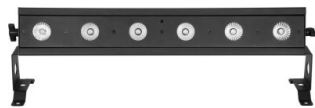

MUSIKHAUS
MÜLLER

Artikelnummer: 25EU526

 Lieferung in 1-5 Tagen*

Momentan nicht testbereit.

Akku-Lichteffektleiste mit RGBW-LEDs und IR-Fernbedienung

eurolite®

Eurolite AKKU
Bar-6 Entry QCL
RGBW Bar

153 €

inkl. MwSt., inkl. Versand

Spare 3% bei Vorkasse. Zahle **148,41 €**.

30 Tage Rückgaberecht.

Beschreibung

- Akku-Lichteffektleiste mit RGBW-LEDs und IR-Fernbedienung
- Kabellos, flexibel und vielseitig einsetzbar
- Ausgestattet mit 6 x 8-W-QCL-LEDs in Rot, Grün, Blau und Weiß
- Betrieb über Netzanschluss oder eingebautem Lithium-Ionen-Akku mit bis zu 15 Stunden Betriebszeit (je nach verwendetem Programm)
- Ladedauer 3 Stunden
- Energiesparmodus
- Auto-, Sound-, Master/Slave- und DMX-Modus
- Musiksteuerung über eingebautes Mikrofon mit einstellbarer Mikrofonempfindlichkeit
- Kompatibel zu QuickDMX - das Funk-DMX-System von Eurolite
- Phantomgespeiste USB-Buchse für QuickDMX-, CRMX- und WDMX-Empfänger (Zubehör)
- Integrierte Showprogramme im Auto- und Soundmodus
- Direkte Farbwahl für 19 Farben
- Stufenlose RGBW-Farbmischung, Farbwechsel, Farbüberblendung, Dimmer und Strobe-Effekt mit variabler Geschwindigkeit, Musiksteuerung
- Adressierung und Einstellungen über Steuereinheit mit 4-stelliger LED-Anzeige
- Bequeme Fernsteuerung per mitgelieferter IR-Fernbedienung EUROLITE IR-7
- Schwenkbare Montagebügel

Eigenschaften

Maße	
Länge	545 mm
Scheinwerfer	
LED Anzahl	6
LED Leistung	48 Watt
Farbmischung	RGBW
Lampenart	x in 1
Gehäusefarbe	schwarz
IP-Schutzklasse	IP20
Abstrahlwinkel	18 °
Master/Slave	✓
Musiksteuerung	✓
Lüfterlos	✓
Flimmerfrei	✓
inkl. Fernbedienung	✓
Hersteller	Eurolite
Verkaufseinheit	1 Stück