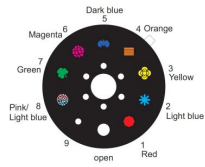

Volksbank Rhein Ahr Eifel

IBAN: DE47 5776 1591 0358 0215 00

BIC: GENODE33HAN

Kreissparkasse Vulkaneifel

IBAN: DE23 5865 1240 0000 2891 99

BIC: MALADE33DAU

Lieferdatum entspricht Rechnungsdatum

Gerichtsstand: Daun | Amtsgericht Wittlich | HRA 11698 | Inhaber: Hermann Konrath e.K. | USt-ID-Nr.: DE184370666