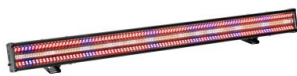

MUSIKHAUS
MÜLLER

Artikelnummer: 29st244

Verfügbar ab dem 19.06.2026*

Momentan nicht testbereit.

Strobe-Bar mit farbigen und weißen Pixel-LEDs und schaltbarem Frost

eurolite®

Eurolite LED Mega
Strobe 768 Bar

445 €

inkl. MwSt., inkl. Versand

Spare 3% bei Vorkasse. Zahle 431,65 €.

30 Tage Rückgaberecht.

Beschreibung

- 384 leistungsstarke LEDs SMD 3528 kaltweiß (CW)
- 384 leistungsstarke LEDs SMD 5050 3in1 TCL RGB (homogene Farbmischung)
- Farbwechsel einstellbar; Dimmer elektronisch; Farbmischung stufenlos; Dimmerkurven einstellbar; Frostfilter elektronisch
- Stroboskop-Effekt
- 37 integrierte Showprogramme
- Die Gerätekühlung erfolgt über Lüfter temperaturgeregelt
- Ansteuerbar über DMX; Stand-alone; Master/Slave Funktion
- Flimmerfrei
- Mit Montagebügel schwenk- und neigbar für Wand- und Deckenmontage in beliebigen Winkeln
- LCD Display
- Bereits vorprogrammiert bei Light Captain
inkl. 1 x Netzkabel/Stromkabel, 1 x Bedienungsanleitung

Eigenschaften

Farbmischung	RGB/CW
Lampenart	SMD
Standfüße	x

Volksbank Rhein Ahr Eifel

IBAN: DE47 5776 1591 0358 0215 00

BIC: GENODE33HAN

Kreissparkasse Vulkaneifel

IBAN: DE23 5865 1240 0000 2891 99

BIC: MALADE51DAU