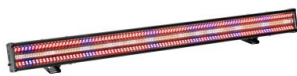

MUSIKHAUS
MÜLLER

Artikelnummer: 29st244

Verfügbar ab dem 22.05.2026*

Momentan nicht testbereit.

Strobe-Bar mit farbigen und weißen Pixel-LEDs und schaltbarem Frost

eurolite®

Eurolite LED Mega
Strobe 768 Bar

445 €

inkl. MwSt., inkl. Versand

Spare 3% bei Vorkasse. Zahle 431,65 €.

30 Tage Rückgaberecht.

Beschreibung

- 384 leistungsstarke LEDs SMD 3528 kaltweiß (CW)
- 384 leistungsstarke LEDs SMD 5050 3in1 TCL RGB (homogene Farbmischung)
- Farbwechsel einstellbar; Dimmer elektronisch; Farbmischung stufenlos; Dimmerkurven einstellbar; Frostfilter elektronisch
- Stroboskop-Effekt
- 37 integrierte Showprogramme
- Die Gerätekühlung erfolgt über Lüfter temperaturgeregelt
- Ansteuerbar über DMX; Stand-alone; Master/Slave Funktion
- Flimmerfrei
- Mit Montagebügel schwenk- und neigbar für Wand- und Deckenmontage in beliebigen Winkeln
- LCD Display
- Bereits vorprogrammiert bei Light Captain
inkl. 1 x Netzkabel/Stromkabel, 1 x Bedienungsanleitung

Eigenschaften

Farbmischung	RGB/CW
Lampenart	SMD
Standfüße	x

Volksbank Rhein Ahr Eifel

IBAN: DE47 5776 1591 0358 0215 00

BIC: GENODED1BNA

Kreissparkasse Vulkaneifel

IBAN: DE23 5865 1240 0000 2891 99

BIC: MALADE51DAU