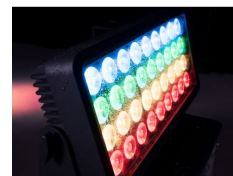

Galerie

Volksbank Rhein Ahr Eifel

IBAN: DE47 5776 1591 0358 0215 00

BIC: GENODE33HAN

Kreissparkasse Vulkaneifel

IBAN: DE23 5865 1240 0000 2891 99

BIC: MALADE51DAU

Lieferdatum entspricht Rechnungsdatum

Gerichtsstand: Daun | Amtsgericht Wittlich | HRA 11698 | Inhaber: Hermann Konrath e.K. | USt-ID-Nr.: DE184370666