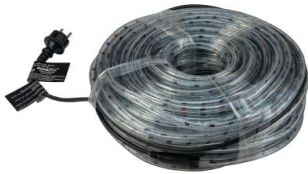

MUSIKHAUS
MÜLLER

Artikelnummer: 25EU548

 Lieferung in 1-5 Tagen*

Momentan nicht testbereit.

Flexibler Schlauch zur Dekorationsbeleuchtung

eurolite®

Eurolite
Rubberlight
RL1-230V
multicolor 44m

98 €

inkl. MwSt., inkl. Versand

Spare 3% bei Vorkasse. Zahle 95,06 €.

30 Tage Rückgaberecht.

Beschreibung

- Flexibler Schlauch zur Dekorationsbeleuchtung
- Extrem flexibler Lichtschlauch
- Für den Einsatz im Innen- und Außenbereich (IP44)
- Optimal geschützte Lampen in Vollkunststoff-Rundmaterial
- 4-farbig in grün, rot, blau, orange-gelb
- Realisieren Sie Ihre Ideen zur Gestaltung von Schriften, Formen, Schaufensterdekorationen, Partyräumen, etc.
- Der Schlauch kann alle 36 Lampen (1 m Abstände) geschnitten werden
- Lange Lebensdauer der Lampen
- Länge 44 m
- Mitgeliefertes Zubehör: 50 Befestigungsclips, 50 Kabelbinder
- Mehrfarbig
- Ansteuerbar über plug and play
- Für den Außenbereich geeignet
- Länge: 44 m
- Durchmesser: Ø 1,3 cm
- Gewicht: 5,54 kg

MUSIKHAUS
MÜLLER

Eigenschaften

Hersteller

Eurolite

Verkaufseinheit

1 Stück

Galerie

Volksbank Rhein Ahr Eifel