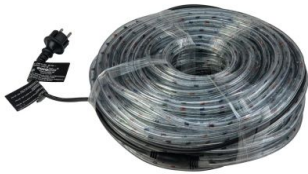

MUSIKHAUS
MÜLLER

Artikelnummer: 25EU548

 Lieferung in 1-5 Tagen*

Momentan nicht testbereit.

Flexibler Schlauch zur Dekorationsbeleuchtung

eurolite®

Eurolite
Rubberlight
RL1-230V
multicolor 44m

98 €

inkl. MwSt., inkl. Versand

Spare 3% bei Vorkasse. Zahle 95,06 €.

30 Tage Rückgaberecht.

Beschreibung

- Flexibler Schlauch zur Dekorationsbeleuchtung
- Extrem flexibler Lichtschlauch
- Für den Einsatz im Innen- und Außenbereich (IP44)
- Optimal geschützte Lampen in Vollkunststoff-Rundmaterial
- 4-farbig in grün, rot, blau, orange-gelb
- Realisieren Sie Ihre Ideen zur Gestaltung von Schriften, Formen, Schaufensterdekorationen, Partyräumen, etc.
- Der Schlauch kann alle 36 Lampen (1 m Abstände) geschnitten werden
- Lange Lebensdauer der Lampen
- Länge 44 m
- Mitgeliefertes Zubehör: 50 Befestigungsclips, 50 Kabelbinder
- Mehrfarbig
- Ansteuerbar über plug and play
- Für den Außenbereich geeignet
- Länge: 44 m
- Durchmesser: Ø 1,3 cm
- Gewicht: 5,54 kg

MUSIKHAUS
MÜLLER

Eigenschaften

Hersteller

Eurolite

Verkaufseinheit

1 Stück

Galerie

Volksbank Rhein Ahr Eifel