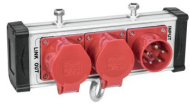

Volksbank Rhein Ahr Eifel

IBAN: DE47 5776 1591 0358 0215 00

BIC: GENODE1BNA

Kreissparkasse Vulkaneifel

IBAN: DE23 5865 1240 0000 2891 99

BIC: MALADE51DAU

Lieferdatum entspricht Rechnungsdatum

Gerichtsstand: Daun | Amtsgericht Wittlich | HRA 11698 | Inhaber: Hermann Konrath e.K. | USt-ID-Nr.: DE184370666