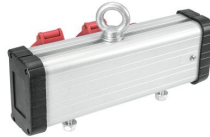

Volksbank Rhein Ahr Eifel

IBAN: DE47 5776 1591 0358 0215 00

BIC: GENODE1BNA

Kreissparkasse Vulkaneifel

IBAN: DE23 5865 1240 0000 2891 99

BIC: MALADE51DAU

Lieferdatum entspricht Rechnungsdatum

Gerichtsstand: Daun | Amtsgericht Wittlich | HRA 11698 | Inhaber: Hermann Konrath e.K. | USt-ID-Nr.: DE184370666