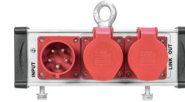

Volksbank Rhein Ahr Eifel

IBAN: DE47 5776 1591 0358 0215 00

BIC: GENODE1BNA

Kreissparkasse Vulkaneifel

IBAN: DE23 5865 1240 0000 2891 99

BIC: MALADE51DAU

Lieferdatum entspricht Rechnungsdatum

Gerichtsstand: Daun | Amtsgericht Wittlich | HRA 11698 | Inhaber: Hermann Konrath e.K. | USt-ID-Nr.: DE184370666