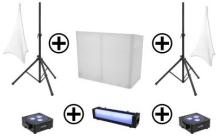

Volksbank Rhein Ahr Eifel

IBAN: DE47 5776 1591 0358 0215 00

BIC: GENODED1BNA

Kreissparkasse Vulkaneifel

IBAN: DE23 5865 1240 0000 2891 99

BIC: MALADE51DAU

Lieferdatum entspricht Rechnungsdatum

Gerichtsstand: Daun | Amtsgericht Wittlich | HRA 11698 | Inhaber: Hermann Konrath e.K. | USt-ID-Nr.: DE184370666