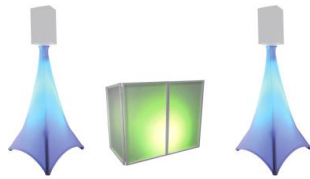

MUSIKHAUS
MÜLLER

Artikelnummer: 25eu715

 Lieferung in 1-5 Tagen*

Momentan nicht testbereit.

DJ-Stand mit 3 Scheinwerfern und Boxenständern inklusive weißen Stativseglern

eurolite®

Eurolite Set AKKU
2x Flat Light 3 sw
+ Bar-6 + Ständer

Flacher Scheinwerfer mit 3x 8-W-RGBW-LED, QuickDMX-Transceiver und Bügel

- Integrierter QuickDMX-Transceiver für kabellose DMX-Steuerung
- Kabellos und vielseitig einsetzbar
- Elegantes Gehäuse zur Verwendung in Innenräumen
- Integrierte Ladeautomatik mit Statusanzeige
- Betriebsdauer bis zu 16h je nach verwendetem Programm
- 3 leistungsstarke LEDs 8 W high-power 4in1 QCL RGBW (homogene Farbmischung)
- Dimmer elektronisch; Farbwechsel einstellbar; Farbüberblendung einstellbar; Dimmerkurven mit einstellbarem Ansprechverhalten
- Stroboskop-Effekt
- Direkte Farbwahl für 30 Farben
- Im 3; 4; 6; 8; 10 CH DMX-Modus bedienbar
- Die Gerätekühlung erfolgt über passive Konvektionskühlung
- Ansteuerbar über Stand-alone; QuickDMX; IR-Fernbedienung; Musiksteuerung über Mikrofon
- Flimmerfrei
- Mit einem Abstrahlwinkel von 12°

MUSIKHAUS MÜLLER

- Mit Montagebügel
- OLED Display
- In verschiedenen Ausführungen erhältlich
- Mit einer KENSINGTON-LOCK Diebstahlsicherung
- Für Anwendungsgebiete wie zum Beispiel: Kleinverleih; Hochzeit/Gala/Events
- Bereits vorprogrammiert bei Light' J; EASY SHOW 1; LED EASY OPERATOR 4x4; LED EASY OPERATOR 4x6; LED EASY OPERATOR DELUXE; Light Captain; EASY SHOW 2; EASY SHOW 3
- Geräuschloser Betrieb
- inkl. 1 x Bedienungsanleitung, 1 x Externes Netzteil, 1 x Fernbedienung, 1 x Batterie, 1 x Konformitätserklärung

- Höhe verstellbar, mit Sicherungsbolzen
- Rohrdurchmesser: Ø 35 mm
- inkl. 1 x Tasche

EUROPALMS Stativsegel weiß zweiseitig

Segel für Lichtstative

- Perfekt für die Wiedergabe von Lichtprojektionen
- Extrem dehnbarer Stoff
- Einfache Montage
- inkl. 1 x Textilcover