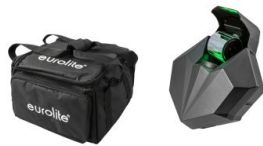

MUSIKHAUS
MÜLLER

Artikelnummer: 25eu1005

 Lieferung in 1-5 Tagen*
Momentan nicht testbereit.

eurolite®

Eurolite Set LED
CAT-80
Strahleneffekt +
Soft-Bag

354 €

inkl. MwSt., inkl. Versand

Spare 3 % bei Vorkasse. Zahle **343,38 €**.

30 Tage Rückgaberecht.

Beschreibung

EUROLITE LED CAT-80 Strahleneffekt

LED-Strahleneffekt mit 80-W-COB-LED in Kaltweiß und Goborad

- 3 unterschiedliche Bewegungsachsen
- Rotierender Facettenspiegel im Inneren
- Rotierende und schwenkbare Spiegelwalze
- Erzeugt unzählige bewegte Muster im Raum
- 1 leistungsstarke LED 80 W COB (Chip-on-board) kaltweiß (CW)
- Goborad mit statischen Gobos; Fokus manuell
- Dimmer elektronisch
- Spiegelwalzen-Effekt; Stroboskop-Effekt
- Goborad mit statischen Gobos, 9 Farbgobos und offen
- Die Geräte Kühlung erfolgt über Lüfter
- Ansteuerbar über Stand-alone; Master/Slave Funktion; Musiksteuerung über Mikrofon; DMX; QuickDMX über USB (optional); W-

Lieferumfang

- 1 x Lichteffekt, 1 x Bedienungsanleitung, 1 x Netzkabel/Stromkabel, 1 x XLR Kabel
EUROLITE SB-4 Soft-Bag L

Schwarzes Soft-Bag für bis zu 4 Geräte, 320 x 320 x 200 mm

Praktische Transporttasche bietet ausreichend Platz für diverse Lichteffekte und Zubehör