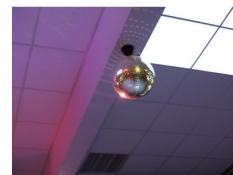

Galerie

Volksbank Rhein Ahr Eifel

IBAN: DE47 5776 1591 0358 0215 00

BIC: GENODE1BNA

Kreissparkasse Vulkaneifel

IBAN: DE23 5865 1240 0000 2891 99

BIC: MALADE51DAU

Lieferdatum entspricht Rechnungsdatum

Gerichtsstand: Daun | Amtsgericht Wittlich | HRA 11698 | Inhaber: Hermann Konrath e.K. | USt-ID-Nr.: DE184370666