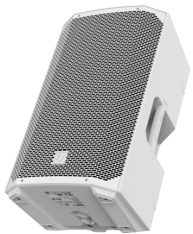

Galerie

Volksbank Rhein Ahr Eifel

IBAN: DE47 5776 1591 0358 0215 00

BIC: GENODED1BNA

Kreissparkasse Vulkaneifel

IBAN: DE23 5865 1240 0000 2891 99

BIC: MALADE51DAU

Lieferdatum entspricht Rechnungsdatum

Gerichtsstand: Daun | Amtsgericht Wittlich | HRA 11698 | Inhaber: Hermann Konrath e.K. | USt-ID-Nr.: DE184370666