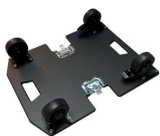

Galerie

Volksbank Rhein Ahr Eifel

IBAN: DE47 5776 1591 0358 0215 00

BIC: GENODE1BNA

Kreissparkasse Vulkaneifel

IBAN: DE23 5865 1240 0000 2891 99

BIC: MALADE51DAU

Lieferdatum entspricht Rechnungsdatum

Gerichtsstand: Daun | Amtsgericht Wittlich | HRA 11698 | Inhaber: Hermann Konrath e.K. | USt-ID-Nr.: DE184370666