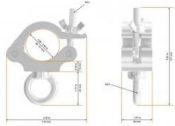

Galerie

Volksbank Rhein Ahr Eifel

IBAN: DE47 5776 1591 0358 0215 00

BIC: GENODE33HAN

Kreissparkasse Vulkaneifel

IBAN: DE23 5865 1240 0000 2891 99

BIC: MALADE33DAU

Lieferdatum entspricht Rechnungsdatum

Gerichtsstand: Daun | Amtsgericht Wittlich | HRA 11698 | Inhaber: Hermann Konrath e.K. | USt-ID-Nr.: DE184370666