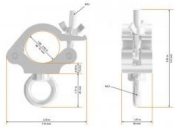

Galerie

Volksbank Rhein Ahr Eifel

IBAN: DE47 5776 1591 0358 0215 00

BIC: GENODED1BNA

Kreissparkasse Vulkaneifel

IBAN: DE23 5865 1240 0000 2891 99

BIC: MALADE51DAU

Lieferdatum entspricht Rechnungsdatum

Gerichtsstand: Daun | Amtsgericht Wittlich | HRA 11698 | Inhaber: Hermann Konrath e.K. | USt-ID-Nr.: DE184370666