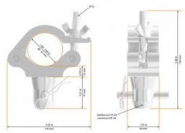

Galerie

Volksbank Rhein Ahr Eifel

IBAN: DE47 5776 1591 0358 0215 00

BIC: GENODE33BNA

Kreissparkasse Vulkaneifel

IBAN: DE23 5865 1240 0000 2891 99

BIC: MALADE51DAU

Lieferdatum entspricht Rechnungsdatum

Gerichtsstand: Daun | Amtsgericht Wittlich | HRA 11698 | Inhaber: Hermann Konrath e.K. | USt-ID-Nr.: DE184370666