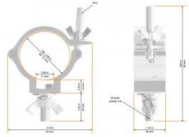

Volksbank Rhein Ahr Eifel

IBAN: DE47 5776 1591 0358 0215 00

BIC: GENODED1BNA

Kreissparkasse Vulkaneifel

IBAN: DE23 5865 1240 0000 2891 99

BIC: MALADE51DAU

Lieferdatum entspricht Rechnungsdatum

Gerichtsstand: Daun | Amtsgericht Wittlich | HRA 11698 | Inhaber: Hermann Konrath e.K. | USt-ID-Nr.: DE184370666