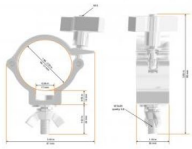

Galerie

Volksbank Rhein Ahr Eifel

IBAN: DE47 5776 1591 0358 0215 00

BIC: GENODED1BNA

Kreissparkasse Vulkaneifel

IBAN: DE23 5865 1240 0000 2891 99

BIC: MALADE51DAU

Lieferdatum entspricht Rechnungsdatum

Gerichtsstand: Daun | Amtsgericht Wittlich | HRA 11698 | Inhaber: Hermann Konrath e.K. | USt-ID-Nr.: DE184370666