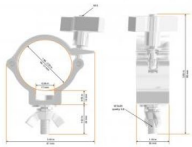

Galerie

Volksbank Rhein Ahr Eifel

IBAN: DE47 5776 1591 0358 0215 00

BIC: GENODED1BNA

Kreissparkasse Vulkaneifel

IBAN: DE23 5865 1240 0000 2891 99

BIC: MALADE51DAU

Lieferdatum entspricht Rechnungsdatum

Gerichtsstand: Daun | Amtsgericht Wittlich | HRA 11698 | Inhaber: Hermann Konrath e.K. | USt-ID-Nr.: DE184370666