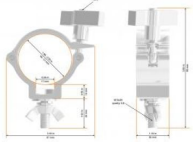

Volksbank Rhein Ahr Eifel

IBAN: DE47 5776 1591 0358 0215 00

BIC: GENODED1BNA

Kreissparkasse Vulkaneifel

IBAN: DE23 5865 1240 0000 2891 99

BIC: MALADE51DAU

Lieferdatum entspricht Rechnungsdatum

Gerichtsstand: Daun | Amtsgericht Wittlich | HRA 11698 | Inhaber: Hermann Konrath e.K. | USt-ID-Nr.: DE184370666