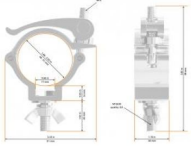

Volksbank Rhein Ahr Eifel

IBAN: DE47 5776 1591 0358 0215 00

BIC: GENODED1BNA

Kreissparkasse Vulkaneifel

IBAN: DE23 5865 1240 0000 2891 99

BIC: MALADE51DAU

Lieferdatum entspricht Rechnungsdatum

Gerichtsstand: Daun | Amtsgericht Wittlich | HRA 11698 | Inhaber: Hermann Konrath e.K. | USt-ID-Nr.: DE184370666