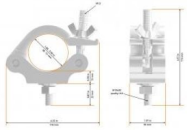

Volksbank Rhein Ahr Eifel

IBAN: DE47 5776 1591 0358 0215 00

BIC: GENODE33HAN

Kreissparkasse Vulkaneifel

IBAN: DE23 5865 1240 0000 2891 99

BIC: MALADE51DAU

Lieferdatum entspricht Rechnungsdatum

Gerichtsstand: Daun | Amtsgericht Wittlich | HRA 11698 | Inhaber: Hermann Konrath e.K. | USt-ID-Nr.: DE184370666