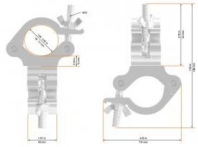

Volksbank Rhein Ahr Eifel

IBAN: DE47 5776 1591 0358 0215 00

BIC: GENODED1BNA

Kreissparkasse Vulkaneifel

IBAN: DE23 5865 1240 0000 2891 99

BIC: MALADE51DAU

Lieferdatum entspricht Rechnungsdatum

Gerichtsstand: Daun | Amtsgericht Wittlich | HRA 11698 | Inhaber: Hermann Konrath e.K. | USt-ID-Nr.: DE184370666