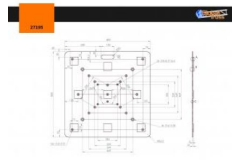

Galerie

Volksbank Rhein Ahr Eifel

IBAN: DE47 5776 1591 0358 0215 00

BIC: GENODE33HAN

Kreissparkasse Vulkaneifel

IBAN: DE23 5865 1240 0000 2891 99

BIC: MALADE51DAU

Lieferdatum entspricht Rechnungsdatum

Gerichtsstand: Daun | Amtsgericht Wittlich | HRA 11698 | Inhaber: Hermann Konrath e.K. | USt-ID-Nr.: DE184370666