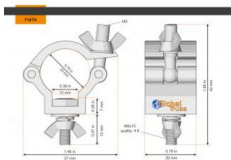

Galerie

Volksbank Rhein Ahr Eifel

IBAN: DE47 5776 1591 0358 0215 00

BIC: GENODE33HAN

Kreissparkasse Vulkaneifel

IBAN: DE23 5865 1240 0000 2891 99

BIC: MALA3333

Lieferdatum entspricht Rechnungsdatum

Gerichtsstand: Daun | Amtsgericht Wittlich | HRA 11698 | Inhaber: Hermann Konrath e.K. | USt-ID-Nr.: DE184370666