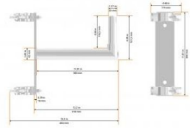

Volksbank Rhein Ahr Eifel

IBAN: DE47 5776 1591 0358 0215 00

BIC: GENODED1BNA

Kreissparkasse Vulkaneifel

IBAN: DE23 5865 1240 0000 2891 99

BIC: MALADE51DAU

Lieferdatum entspricht Rechnungsdatum

Gerichtsstand: Daun | Amtsgericht Wittlich | HRA 11698 | Inhaber: Hermann Konrath e.K. | USt-ID-Nr.: DE184370666