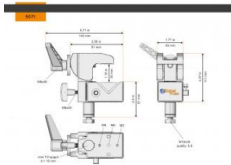

Galerie

Volksbank Rhein Ahr Eifel

IBAN: DE47 5776 1591 0358 0215 00

BIC: GENODED1BNA

Kreissparkasse Vulkaneifel

IBAN: DE23 5865 1240 0000 2891 99

BIC: MALADE51DAU

Lieferdatum entspricht Rechnungsdatum

Gerichtsstand: Daun | Amtsgericht Wittlich | HRA 11698 | Inhaber: Hermann Konrath e.K. | USt-ID-Nr.: DE184370666