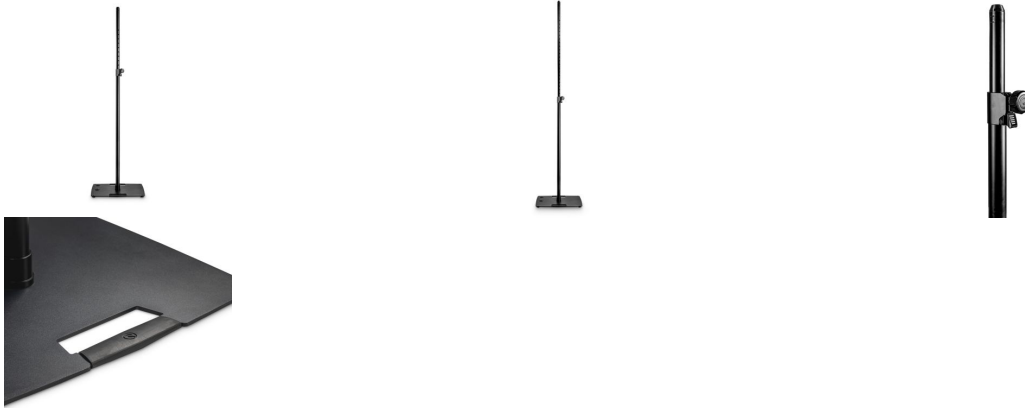

MUSIKHAUS
MÜLLER

Galerie

Volksbank Rhein Ahr Eifel

IBAN: DE47 5776 1591 0358 0215 00

BIC: GENODED1BNA

Kreissparkasse Vulkaneifel

IBAN: DE23 5865 1240 0000 2891 99

BIC: MALADE51DAU

Lieferdatum entspricht Rechnungsdatum

Gerichtsstand: Daun | Amtsgericht Wittlich | HRA 11698 | Inhaber: Hermann Konrath e.K. | USt-ID-Nr.: DE184370666