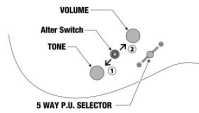

Volksbank Rhein Ahr Eifel

IBAN: DE47 5776 1591 0358 0215 00

BIC: GENODE1BNA

Kreissparkasse Vulkaneifel

IBAN: DE23 5865 1240 0000 2891 99

BIC: MALADE51DAU

Lieferdatum entspricht Rechnungsdatum

Gerichtsstand: Daun | Amtsgericht Wittlich | HRA 11698 | Inhaber: Hermann Konrath e.K. | USt-ID-Nr.: DE184370666