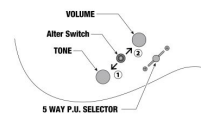

Galerie

Volksbank Rhein Ahr Eifel

IBAN: DE47 5776 1591 0358 0215 00

BIC: GENODE1BNA

Kreissparkasse Vulkaneifel

IBAN: DE23 5865 1240 0000 2891 99

BIC: MALADE51DAU

Lieferdatum entspricht Rechnungsdatum

Gerichtsstand: Daun | Amtsgericht Wittlich | HRA 11698 | Inhaber: Hermann Konrath e.K. | USt-ID-Nr.: DE184370666