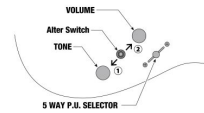

Volksbank Rhein Ahr Eifel

IBAN: DE47 5776 1591 0358 0215 00

BIC: GENODED1BNA

Kreissparkasse Vulkaneifel

IBAN: DE23 5865 1240 0000 2891 99

BIC: MALADE51DAU

Lieferdatum entspricht Rechnungsdatum

Gerichtsstand: Daun | Amtsgericht Wittlich | HRA 11698 | Inhaber: Hermann Konrath e.K. | USt-ID-Nr.: DE184370666