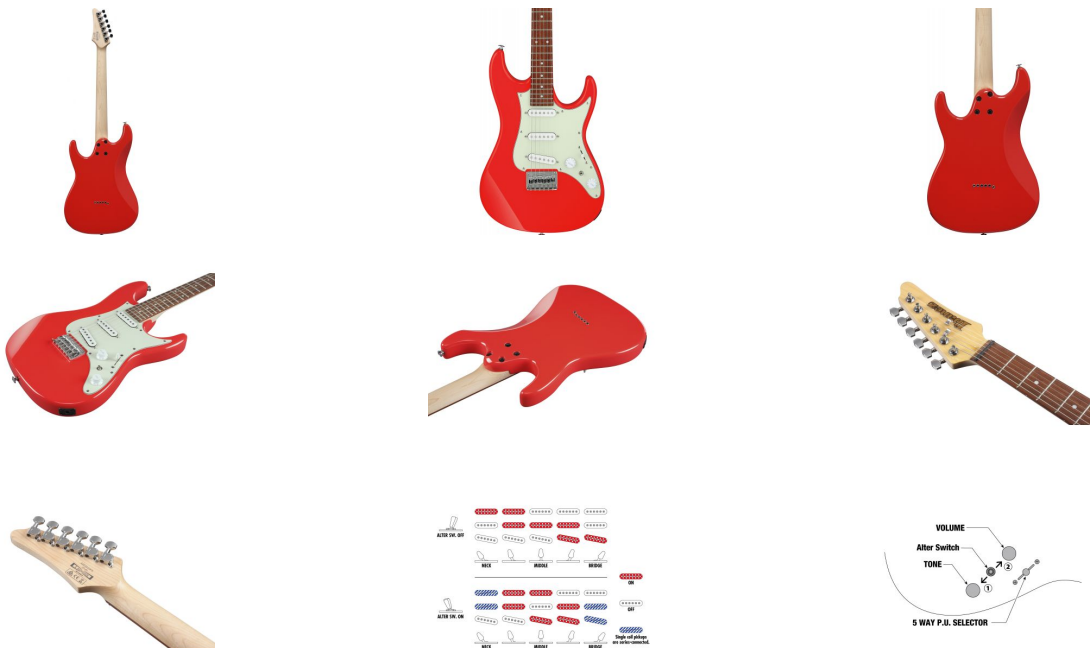

inkl. MwSt., inkl. Versand

Spare 3 % bei Vorkasse. Zahle **279,36 €**.

30 Tage Rückgaberecht.

Beschreibung

- Serie: AZES
- Korpus: Pappel
- Hals: Ahorn (geschraubt)
- Griffbrett: Jatoba
- Griffbrettradius: 250 mm
- Sattelbreite: 42 mm
- 22 Medium Bünde
- Mensur: 635 mm
- Essentials S-S-S Tonabnehmer
- Schaltung: Lautstärke, Ton, Fünfwegeschalter
- Ibanez Machineheads mit Split-shaft
- F106 bridge mit komfortabel abgerundeten Stahlsatteln
- dyna-MIX8 Switching System mit Alter Switch
- Mono-unit Ausgangsbuchse
- All Access Neck Joint
- Werksbesaitung: .010 - .046
- Farbe: Vermillion

MUSIKHAUS MÜLLER

Eigenschaften

Korpus	Pappel
Hals	Ahorn
Griffbrett	Jatoba
Sattelbreite	42 mm
Bünde	22
Mensur	635 mm
Tonabnehmer	SSS
Farbe	rot
Hersteller	Ibanez
Verkaufseinheit	1 Stück

Galerie

Volksbank Rhein Ahr Eifel