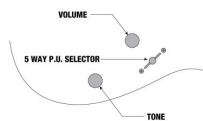

Galerie

Volksbank Rhein Ahr Eifel

IBAN: DE47 5776 1591 0358 0215 00

BIC: GENODE1BNA

Kreissparkasse Vulkaneifel

IBAN: DE23 5865 1240 0000 2891 99

BIC: MALADE51DAU

Lieferdatum entspricht Rechnungsdatum

Gerichtsstand: Daun | Amtsgericht Wittlich | HRA 11698 | Inhaber: Hermann Konrath e.K. | USt-ID-Nr.: DE184370666