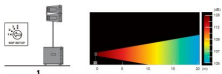

Galerie

Volksbank Rhein Ahr Eifel

IBAN: DE47 5776 1591 0358 0215 00
BIC: GENODE33HAN

Kreissparkasse Vulkaneifel

IBAN: DE23 5865 1240 0000 2891 99
BIC: MALADE51DAU

Lieferdatum entspricht Rechnungsdatum

Gerichtsstand: Daun | Amtsgericht Wittlich | HRA 11698 | Inhaber: Hermann Konrath e.K. | USt-ID-Nr.: DE184370666