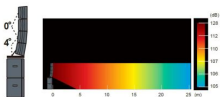

MUSIKHAUS MÜLLER

- Bestückung: 1x 12" Subwoofer mit 3" Schwingspule und 84 Oz Magnet
- 1x XLR Eingang
- 1x XLR Ausgang (Link / X-Over)
- Lautstärkereglер
- LED-Anzeigen für Power, Signal und Clip
- Class-D Endstufenmodul mit Schaltnetzteil-Technologie
- Multiplexgehäuse mit schwarzem Touring-Finish
- Frontgitter aus 1,2 mm Stahl
- M20 Gewindeflansch für Distanzstangen
- Netzspannung: 220 – 240 V AC, 50/60 Hz
- Maße: 63 x 49 x 63,5 cm
- Gewicht: 32 kg

Ihos MILOS SUB FLY-/STACK-BAR

- Professioneller Flug- und Groundstack-Rahmen für MILOS Line-Array Systeme
- Geeignet für geflogene sowie bodengestützte Groundstack-Konfigurationen
- Kompatibel mit MILOS PRO Line-Array Modulen und MILOS SUB Subwoofern
- Robuste Stahlkonstruktion
- Schwarze Pulverbeschichtung
- Touring- und Rental-taugliche Ausführung
- Schneller Auf- und Abbau durch integrierte Rigging-Hardware

Eigenschaften

Hersteller	IHOS
Verkaufseinheit	1 Stück

Galerie

Volksbank Rhein Ahr Eifel
IBAN: DE47 5776 1591 0358 0215 00
BIC: GENODE33HAN

Kreissparkasse Vulkaneifel
IBAN: DE23 5865 1240 0000 2891 99
BIC: MALADE33DAU

Lieferdatum entspricht Rechnungsdatum
Gerichtsstand: Daun | Amtsgericht Wittlich | HRA 11698 | Inhaber: Hermann Konrath e.K. | USt-ID-Nr.: DE184370666