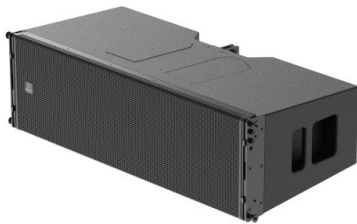

MUSIKHAUS
MÜLLER

Artikelnummer: 22ih125

 Lieferung in 14 - 18 Tagen*

Momentan nicht testbereit.

Passives 3-Wege Line Array Modul mit 2x 12" Tieftönern, 2x 8" Mitteltönern und 2x 3" Kompressionstreibern

Ihos PAROS Passiv 3-Wege Line Array Modul

1.339 €

inkl. MwSt., inkl. Versand

Spare 3% bei Vorkasse. Zahle **1.298,83 €**.

30 Tage Rückgaberecht.

Beschreibung

- Professionelles passives 3-Wege Full-Range Line-Array Modul mit 2x 12" Tieftönern, 2x 8" Mitteltönern und 2x 3" Kompressionstreibern
- Leistung: 1800 Watt
- Neodym-Bestückung für hohe Effizienz und geringeres Gewicht
- Frequenzgang: 65 Hz – 20 kHz (-10 dB)
- Maximalpegel: > 137 dB SPL @ 1 m
- Abstrahlwinkel (HxV): 90° x 8°
- Impedanz: 4 Ohm
- Bestückung: 2x 12" Tieftöner, 2x 8" Mitteltöner und 2x 3" Kompressionstreiber (Trennfrequenzen: 250 Hz / 900 Hz)
- 1x Speakon Input
- 1x Speakon Output
- Einstellbare Array-Winkel: 0°, 0,5°, 1°, 2°, 3°, 4°, 5°, 6°, 7° und 8°
- Birkenmultiplex-Gehäuse (Full Birch Plywood)
- Frontgitter aus 1,5 mm Stahl
- Schwarzes Touring-Finish
- Maße: 34,3 x 115,2 x 53,6 cm
- Gewicht: 68 kg