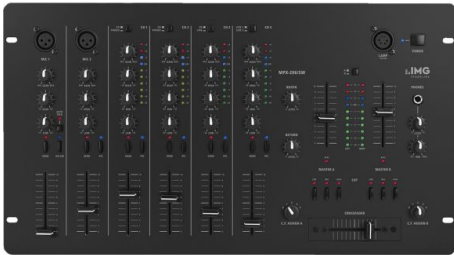

MUSIKHAUS
MÜLLER

Artikelnummer: 20MO73

Verfügbar ab dem 15.08.2026*

Momentan nicht testbereit.

6-Kanal-Stereo-Mischpult

IMG
STAGELINE

IMG Stageline
MPX-206/SW

596 €

inkl. MwSt., inkl. Versand

Spare 3% bei Vorkasse. Zahle 578,12 €.

30 Tage Rückgaberecht.

Beschreibung

6-Kanal-Stereo-Mischpult

- 4 Stereo-Eingangskanäle mit jeweils separater LED-Pegelanzeige, umschaltbar Line/Phono (Kanal 1-2) und Line/Line (Kanal 3-4), Gainregler, 3-fach-Klangregelung mit Cut-Funktion
- 1 DJ-Mikrofonkanal mit schaltbarem Auto-Talkover und 1 Guest-Mikrofonkanal, beide Kanäle mit Gainregler sowie 2-fach-Klangregelung
- 1 Stereo-Effektweg (Send/Return)
- 2 Masterausgänge jeweils mit Beat-LED und 1 Booth-Ausgang
- 1 Record-Ausgang
- LED-Pegelanzeige, umschaltbar zwischen beiden Masterausgängen
- Crossfader mit Zuordnungsschaltern für Kanäle 1-4 und Cut-Switch-Funktion zum Unterdrücken von Höhen, Mitten und Bässen
- Regelbarer Kopfhörerausgang
- Faderstart für die Stereo-Eingänge (Kanäle 1-4)
- Anschluss für Schwanenhalsleuchte GNL-404

Technische Daten

- Anzahl Kanäle: 6
- Anzahl Eingänge: 12
- Mic-Eingang: 1,5 mV, 2 x 6,3-mm-Klinke
- Line-Eingang: 150 mV, 3 x Cinch L/R

Volksbank Rhein Ahr Eifel

IBAN: DE47 5776 1591 0358 0215 00

BIC: GENODE1BNA